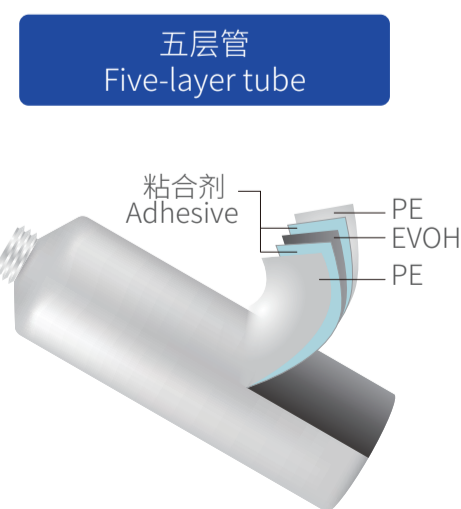

容量参考表 (Capacity Reference Table)

长度 Length (mm)	直径 Diameter (mm)	圆管系列 Round Tube Series												椭圆管系列 Oval Tube Series				
		Ø13	Ø16	Ø19	Ø22	Ø25	Ø30	Ø35	Ø38	Ø40	Ø45	Ø50	Ø55	Ø60	Ø30	Ø35	Ø40	Ø50
3 ml		50																
5 ml		63	55	50														
10 ml			78	60	53													
15 ml			106	80	70	60												
20 ml				100	86	72												
25 ml				120	100	83	70								73			
30 ml					113	94	79								82			
35 ml					127	105	86								89			
40 ml						115	93	76							96	84		
45 ml						125	101	82							104	90		
50 ml						135	110	87	83						113	95		
60 ml							125	100	93	90					128	108	94	
70 ml								115	103	98						123	102	
80 ml								125	114	108	91					133	112	
90 ml								135	122	117	99					143	121	
100 ml								147	132	125	110						129	
120 ml									152	145	129	106					149	110
150 ml										171	145	126					175	130
180 ml											164	143	125	116				147
200 ml											178	153	135	125				157
220 ml												165	145	136				169
240 ml												175	155	146				179
250 ml												180	160	151				184
300 ml													185	170				
350 ml													197	190				
400 ml														215				

说明 (Explanation):

1、软管直径固定，长度可酌量伸减。

The diameter of the tube is fixed, and the length can be extended or reduced accordingly.

2、以上容量仅供参考，可以根据客户需要在一定范围内调整。

The above capacity is for reference only, and can be adjusted within a certain range according to customer needs.