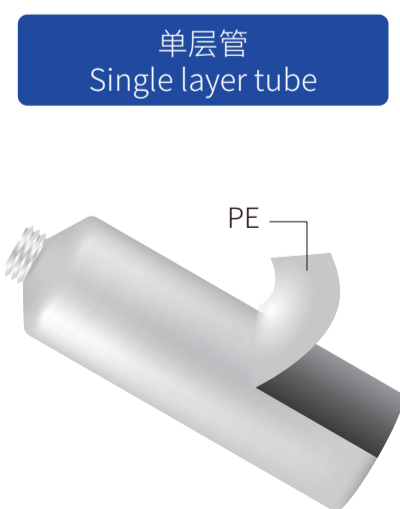

容量参考表 (Capacity Reference Table)

长度 Length (mm)	直径 Diameter (mm)	圆管系列 Round Tube Series												椭圆管系列 Oval Tube Series				
		Ø13	Ø16	Ø19	Ø22	Ø25	Ø30	Ø35	Ø38	Ø40	Ø45	Ø50	Ø55	Ø60	Ø30	Ø35	Ø40	Ø50
3 ml		50																
5 ml		63	55	50														
10 ml			78	60	53													
15 ml			106	80	70	60												
20 ml				100	86	72												
25 ml				120	100	83	70								73			
30 ml					113	94	79								82			
35 ml					127	105	86								89			
40 ml						115	93	76							96	84		
45 ml						125	101	82							104	90		
50 ml						135	110	87	83						113	95		
60 ml							125	100	93	90					128	108	94	
70 ml								115	103	98						123	102	
80 ml								125	114	108	91					133	112	
90 ml								135	122	117	99					143	121	
100 ml								147	132	125	110						129	
120 ml									152	145	129	106					149	110
150 ml										171	145	126					175	130
180 ml											164	143	125	116				147
200 ml											178	153	135	125				157
220 ml												165	145	136				169
240 ml												175	155	146				179
250 ml												180	160	151				184
300 ml													185	170				
350 ml													197	190				
400 ml														215				

说明 (Explanation):

1、软管直径固定，长度可酌量伸减。

The diameter of the tube is fixed, and the length can be extended or reduced accordingly.

2、以上容量仅供参考，可以根据客户需要在一定范围内调整。

The above capacity is for reference only, and can be adjusted within a certain range according to customer needs.